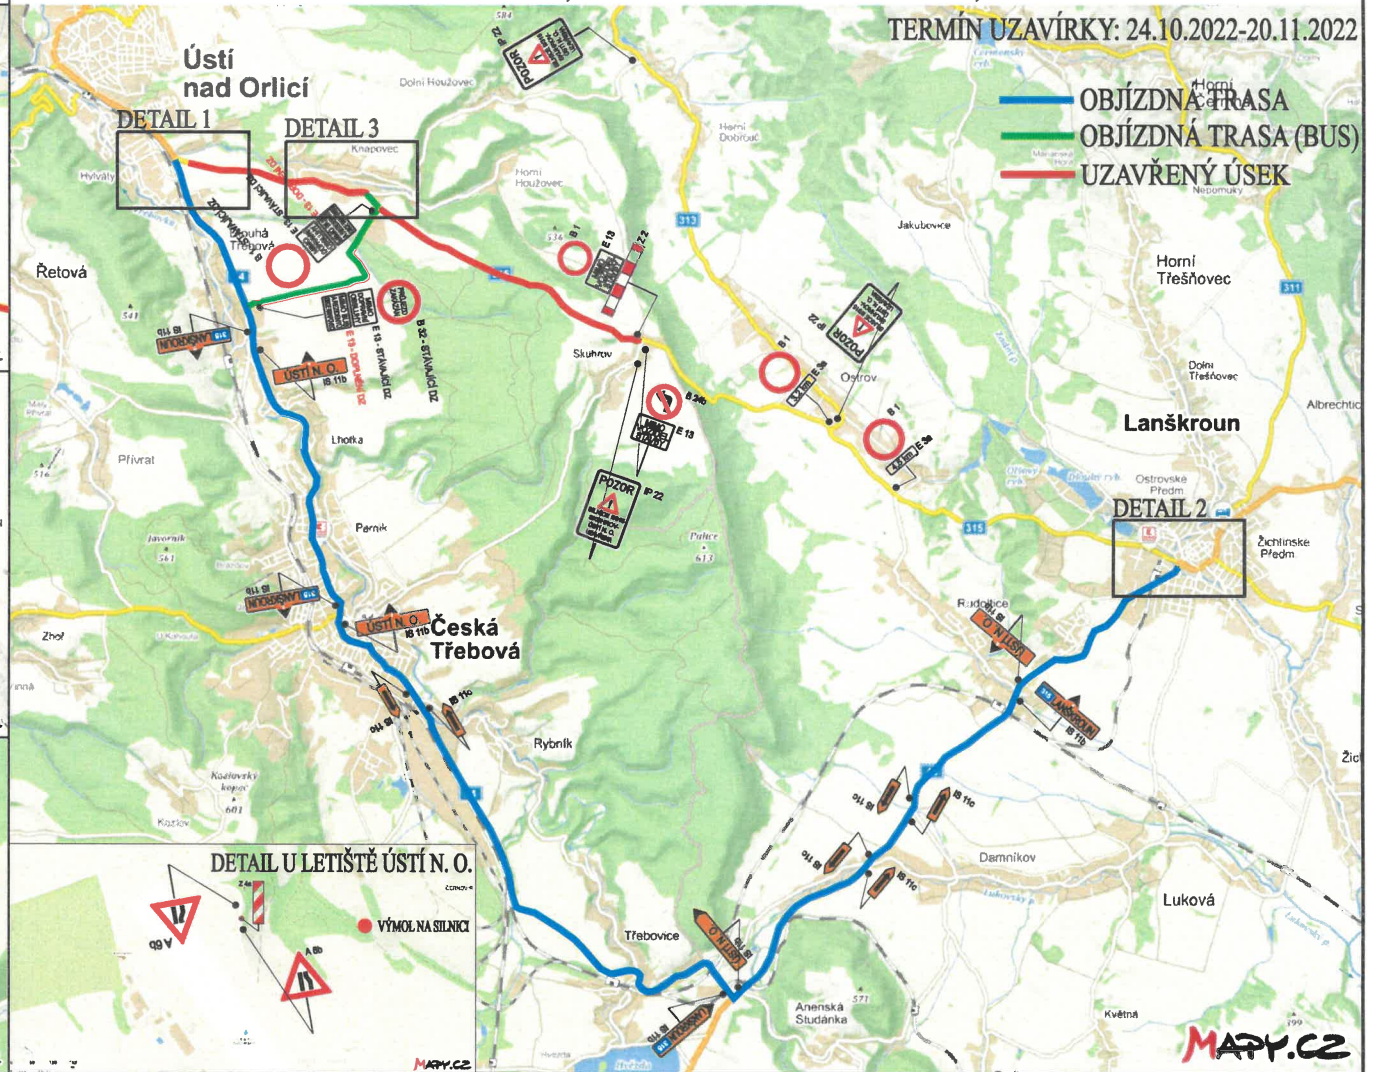

# II/315 ÚSTÍ NAD ORLICÍ-SKUHROV, MODERNIZACE SILNICE, DIO-ÚPLNÁ UZAVÍRKA

TERMIN UZAVÍRKY: 24.10.2022-20.11.2022

DETAIL 1 - ÚSTÍ NAD ORLICÍ

DETAIL 2 - LANŠKROUN

DETAIL 3 - KNAPOVEC

Ústí nad Orlicí

DETAIL 1

DETAIL 3

Lanškroun

DETAIL 2

DETAIL U LETIŠTĚ ÚSTÍ N. O.

VÝMOL NA SILNICI

- OBJÍZDNÁ TRASA
- OBJÍZDNÁ TRASA (BUS)
- UZAVŘENÝ ÚSEK