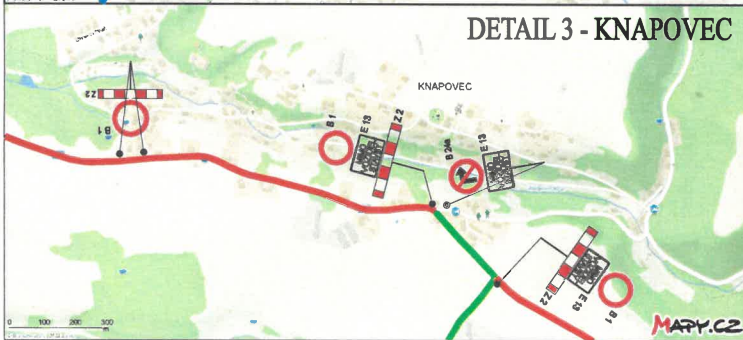

# II/315 ÚSTÍ NAD ORLICÍ-SKUHROV, MODERNIZACE SILNICE, DIO-ÚPLNÁ UZAVÍRKA

TERMIN UZAVÍRKY: 24.10.2022-20.11.2022

DETAIL 1 - ÚSTÍ NAD ORLICÍ

DETAIL 2 - LANŠKROUN

DETAIL 3 - KNAPOVEC

Ústí nad Orlicí

DETAIL 1

DETAIL 3

Lanškroun

DETAIL 2

DETAIL U LETIŠTĚ ÚSTÍ N. O.

VÝMOL NA SILNICI

- OBJÍZDNÁ TRASA
- OBJÍZDNÁ TRASA (BUS)
- UZAVŘENÝ ÚSEK