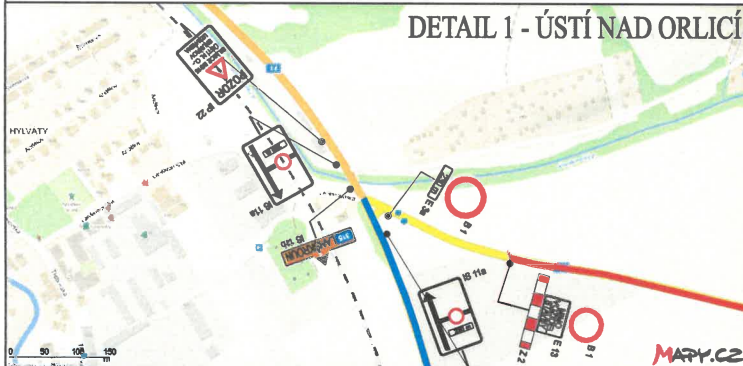

# II/315 ÚSTÍ NAD ORLICÍ-SKUHROV, MODERNIZACE SILNICE, DIO-ÚPLNÁ UZAVÍRKA

TERMIN UZAVÍRKY: 24.10.2022-20.11.2022

DETAIL 1 - ÚSTÍ NAD ORLICÍ

DETAIL 2 - LANŠKROUN

DETAIL 3 - KNAPOVEC

Ústí nad Orlicí

DETAIL 1

DETAIL 3

Lanškroun

DETAIL 2

DETAIL U LETIŠTĚ ÚSTÍ N. O.

VÝMOL NA SILNICI

- OBJÍZDNÁ TRASA
- OBJÍZDNÁ TRASA (BUS)
- UZAVŘENÝ ÚSEK