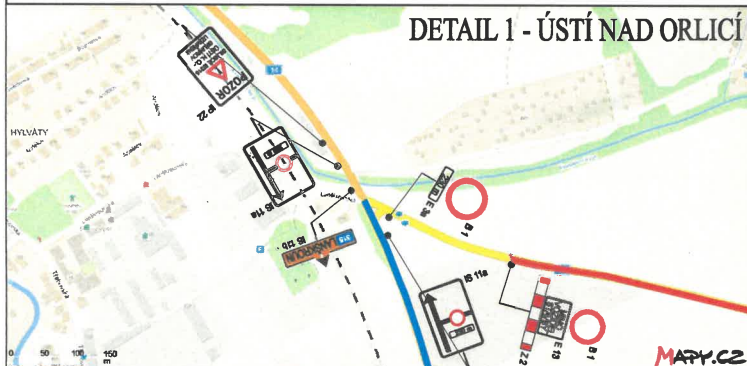

# II/315 ÚSTÍ NAD ORLICÍ-SKUHROV, MODERNIZACE SILNICE, DIO-ÚPLNÁ UZAVÍRKA

TERMIN UZAVÍRKY: 12.9.2022-23.10.2022

DETAIL 1 - ÚSTÍ NAD ORLICÍ

DETAIL 2 - LANŠKROUN

DETAIL 3 - KNAPOVEC

Ústí nad Orlicí

DETAIL 1

DETAIL 3

- OBJÍZDNÁ TRASA
- OBJÍZDNÁ TRASA (BUS)
- UZAVŘENÝ ÚSEK

DETAIL U LETIŠTĚ ÚSTÍ N. O.