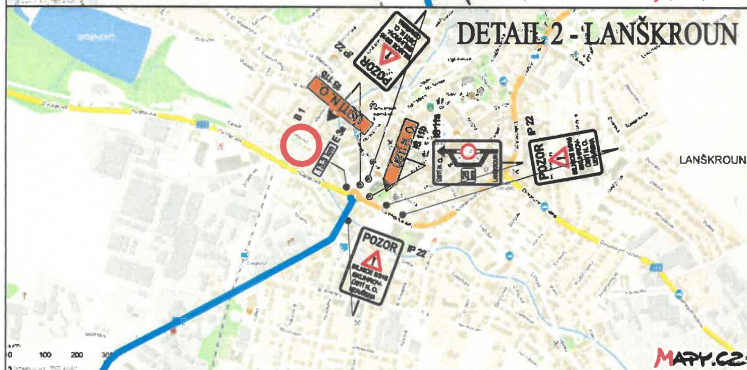

# II/315 ÚSTÍ NAD ORLICÍ-SKUHROV, MODERNIZACE SILNICE, DIO-ÚPLNÁ UZAVÍRKA

TERMIN UZAVÍRKY: 12.9.2022-23.10.2022

DETAIL 1 - ÚSTÍ NAD ORLICÍ

DETAIL 2 - LANŠKROUN

DETAIL 3 - KNAPOVEC

Ústí nad Orlicí

DETAIL 1

DETAIL 3

- OBJÍZDNÁ TRASA
- OBJÍZDNÁ TRASA (BUS)
- UZAVŘENÝ ÚSEK

DETAIL U LETIŠTĚ ÚSTÍ N. O.