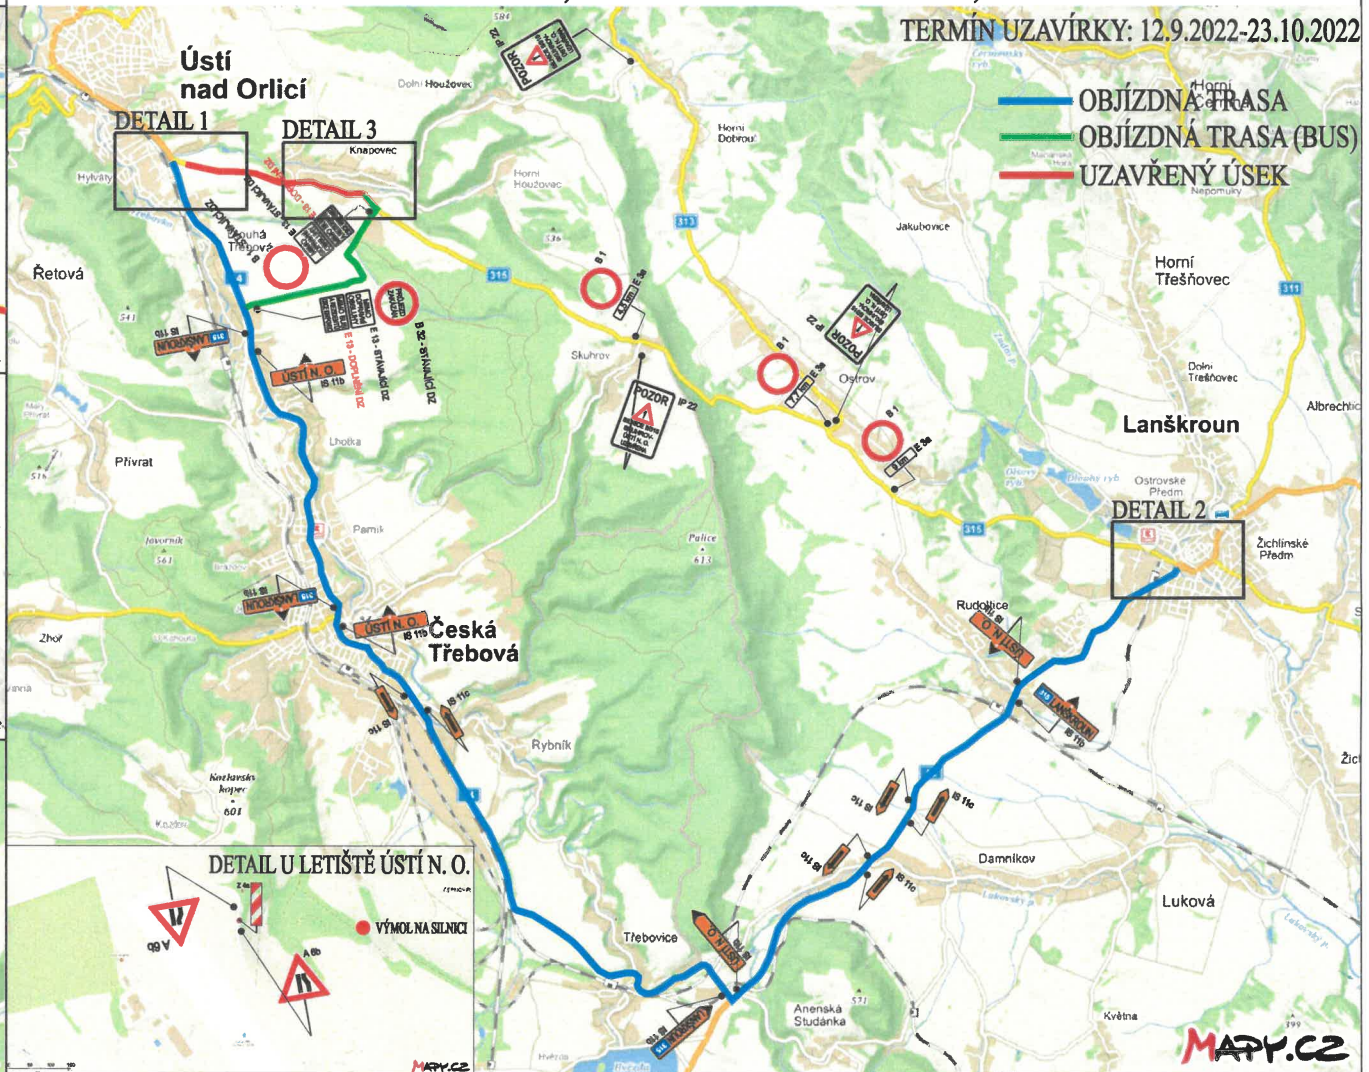

# II/315 ÚSTÍ NAD ORLICÍ-SKUHROV, MODERNIZACE SILNICE, DIO-ÚPLNÁ UZAVÍRKA

TERMIN UZAVÍRKY: 12.9.2022-23.10.2022

DETAIL 1 - ÚSTÍ NAD ORLICÍ

DETAIL 2 - LANŠKROUN

DETAIL 3 - KNAPOVEC

Ústí nad Orlicí

DETAIL 1

DETAIL 3

- OBJÍZDNÁ TRASA
- OBJÍZDNÁ TRASA (BUS)
- UZAVŘENÝ ÚSEK

DETAIL U LETIŠTĚ ÚSTÍ N. O.